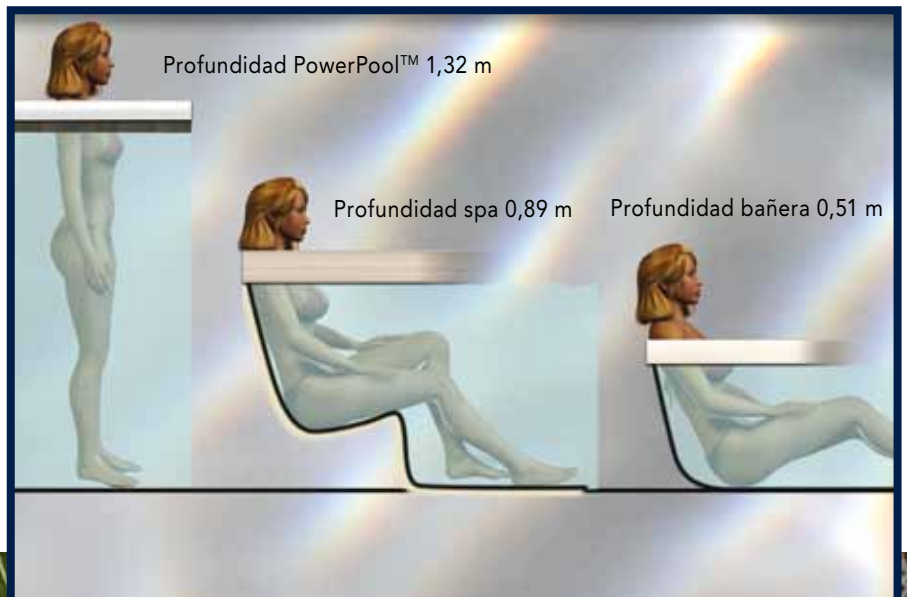

INMERSIÓN COMPLETA DEL CUERPO

Los modelos del swim spa PowerPool™ están diseñados para maximizar la profundidad del agua con el fin de aprovechar en mayor medida las propiedades positivas del agua. Un agua más profunda asegura que al usar el PowerPool™ la parte superior del cuerpo queda resguardada de los efectos del viento y el clima, pero sigue permitiendo que personas de cualquier talla puedan practicar aqua-jogging, aqua-aerobic o natación.