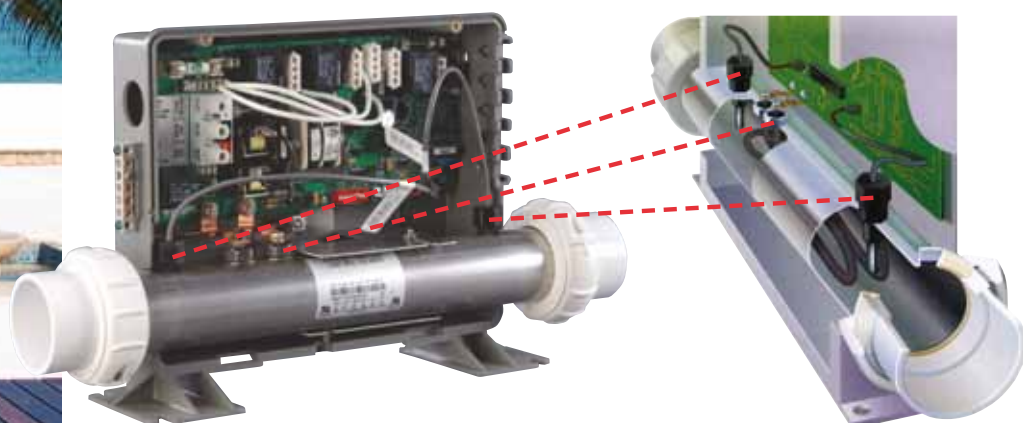

TECNOLOGÍA M7

La tecnología Powerworks™ M7 es una novedosa y revolucionaria plataforma de hardware/software que elimina totalmente el uso de interruptores y sensores mecánicos. La plataforma M7 incorpora dos sensores digitales idénticos instalados dentro del calentador. Estos "Sensores Inteligentes" miden la temperatura del agua con total fiabilidad y precisión mientras controlan las condiciones críticas del agua sin posibilidad alguna de error causado por fallos en interruptores mecánicos.